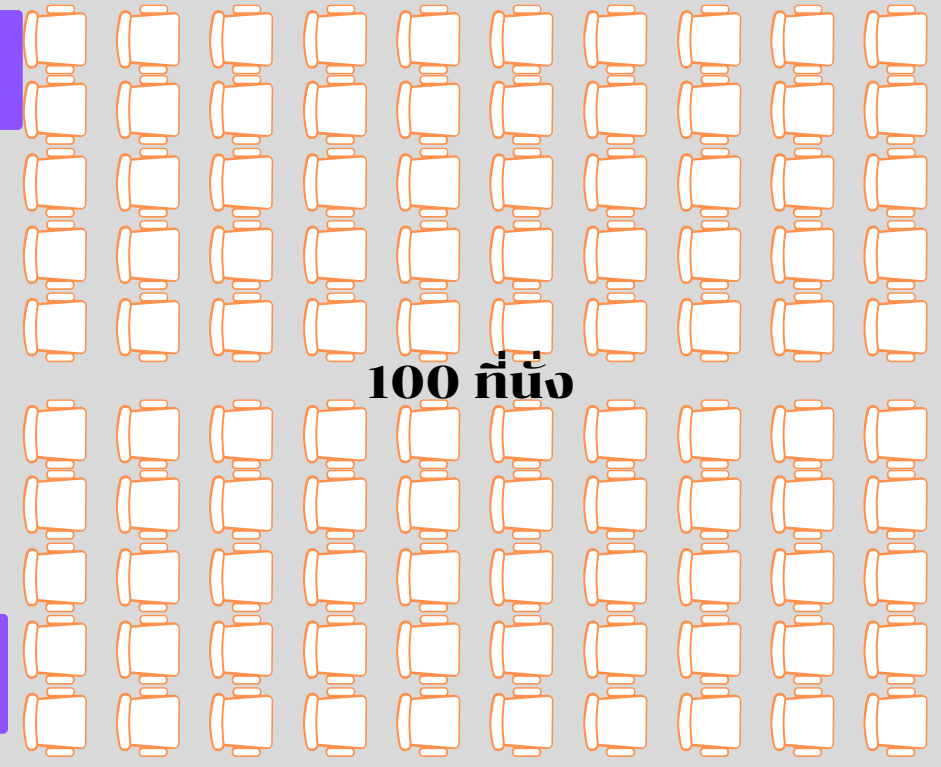

อนุสาวรีย์พระพิฆเนศ

ลานถ่ายภาพ

ลงทะเบียน

ซุ้มทางเข้า

Stage

ขนาดบุธ 3*2 เมตร